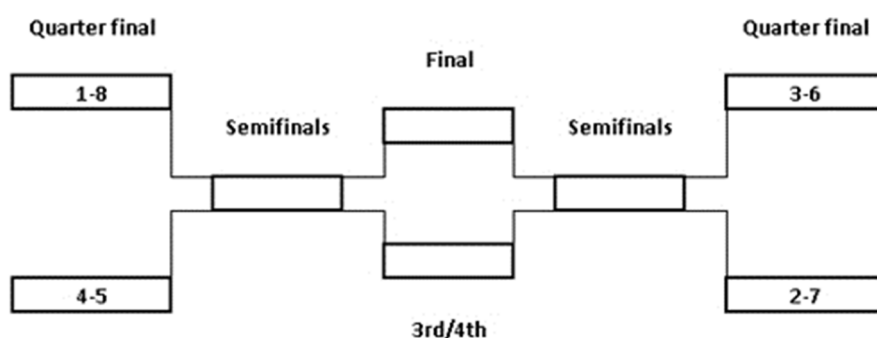

**СИСТЕМА НА ПРОВЕЖДАНЕ:** две групи, А (за всички желаещи) и Б (с рейтинг на FIDE под 2000). Швейцарска система в 9 кръга, базирана на рейтинг чрез одобрена от FIDE компютърна програма. В зависимост от броя участници може да бъде използвана Accelerated system за образуването на двойките. Състезатели с рейтинг под 2000 избират турнира, в който желаят да участват. Класиралите се на първите осем места във всеки от двата турнира играят директни елиминации за определяне на наградите. Те ще бъдат мачове от четири партии в  $\frac{1}{4}$  и  $\frac{1}{2}$  финалите, както и за трето-четвърто място. Финалът ще бъде от шест партии. В случай на равенство в тези мачове печели състезателят с по-добро крайно класиране в турнира по Швейцарска система. Схемата за мачовете в елиминациите и в двата турнира е следната: